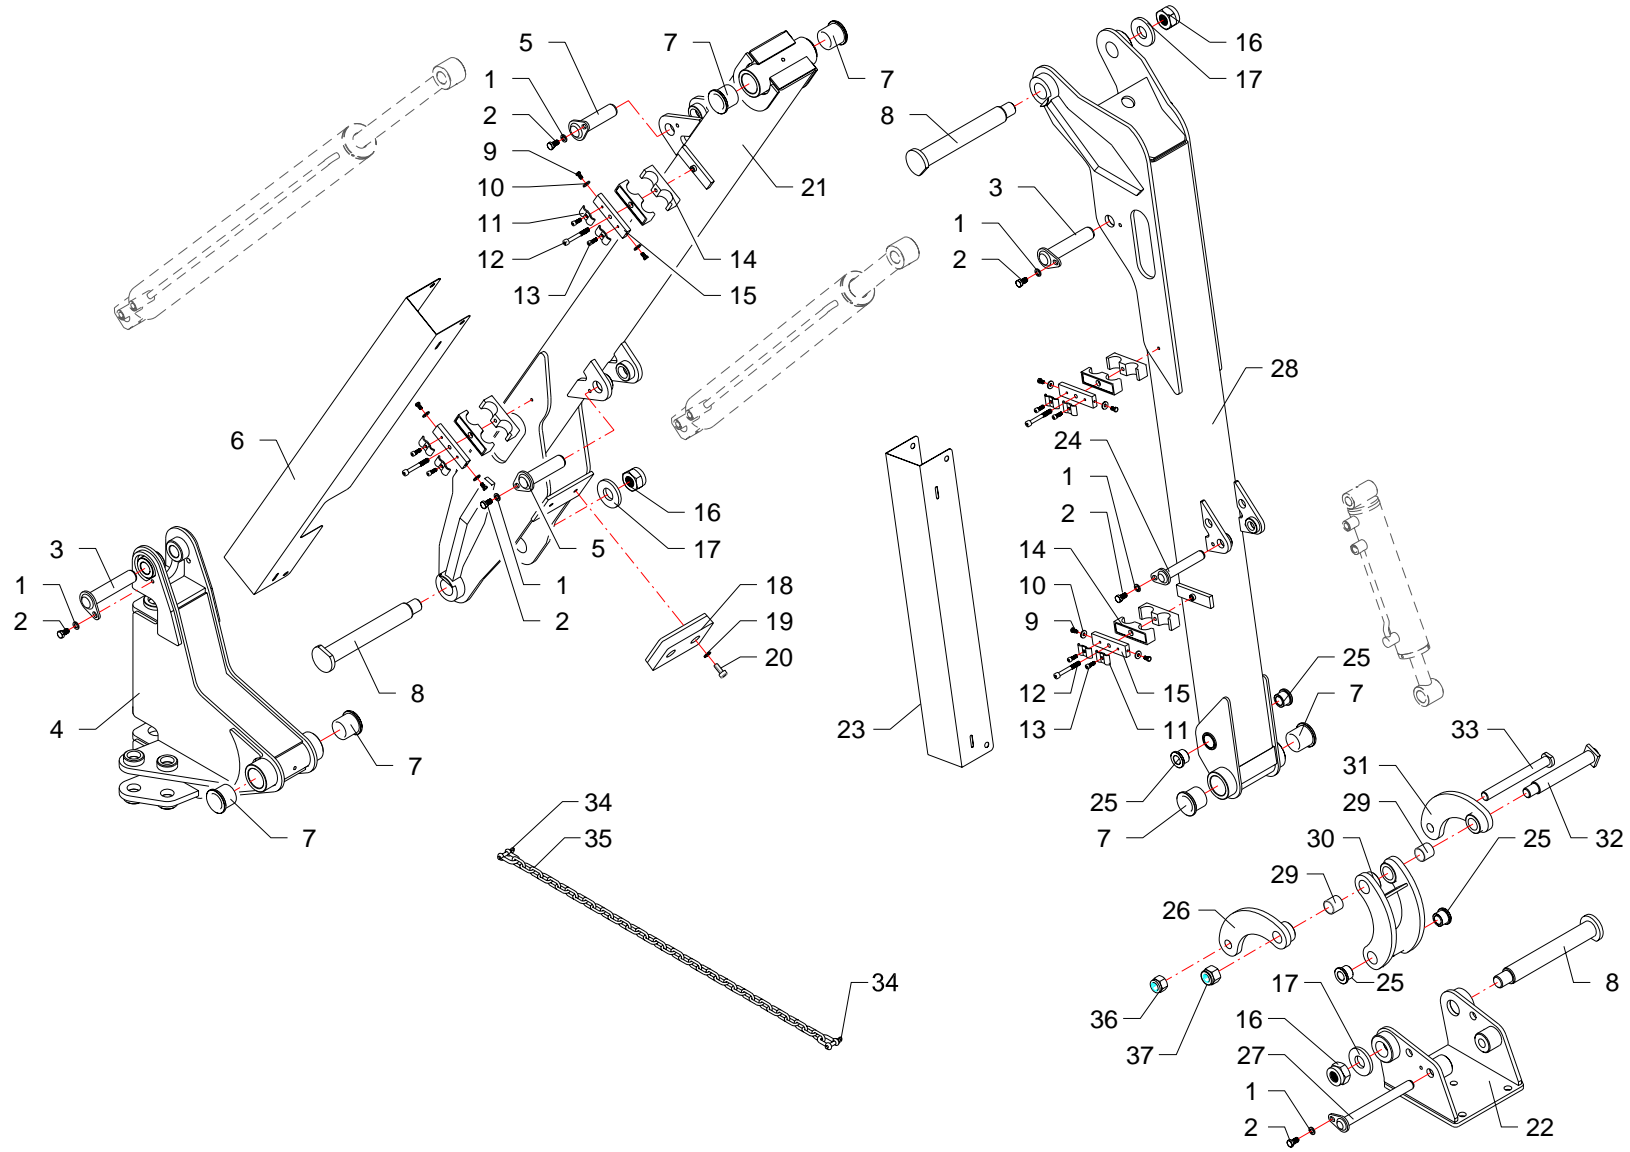

RIF	CODE	Qnt				Denominazione-Denomination-Bezeichnung-Denomination-Denominacion
		TXV50 [07]	TXV60 [07]	TXV50E [07]	TXV60E [07]	
32	BSV10110500	1	1	1	1	Perno · Pin · Zapfen · Goujon · Perno
33	TP48110300	1	1	1	1	Perno · Pin · Zapfen · Goujon · Perno
34	0356001	4	4	4	4	Grillo · Shackles · Schäkel · Manilles · Grillete
35	3401001	2	2	2	2	Catena · Chain · Kette · Chaîne · Banda
36	0310006	1	1	1	1	Dado · Nut · Mutter · Ecrou · Tuerca
37	0359008	1	1	1	1	Dado · Nut · Mutter · Ecrou · Tuerca

I GB D F E

Bracci · Arms · Arme · Bras · Brazos

FERRI

B049