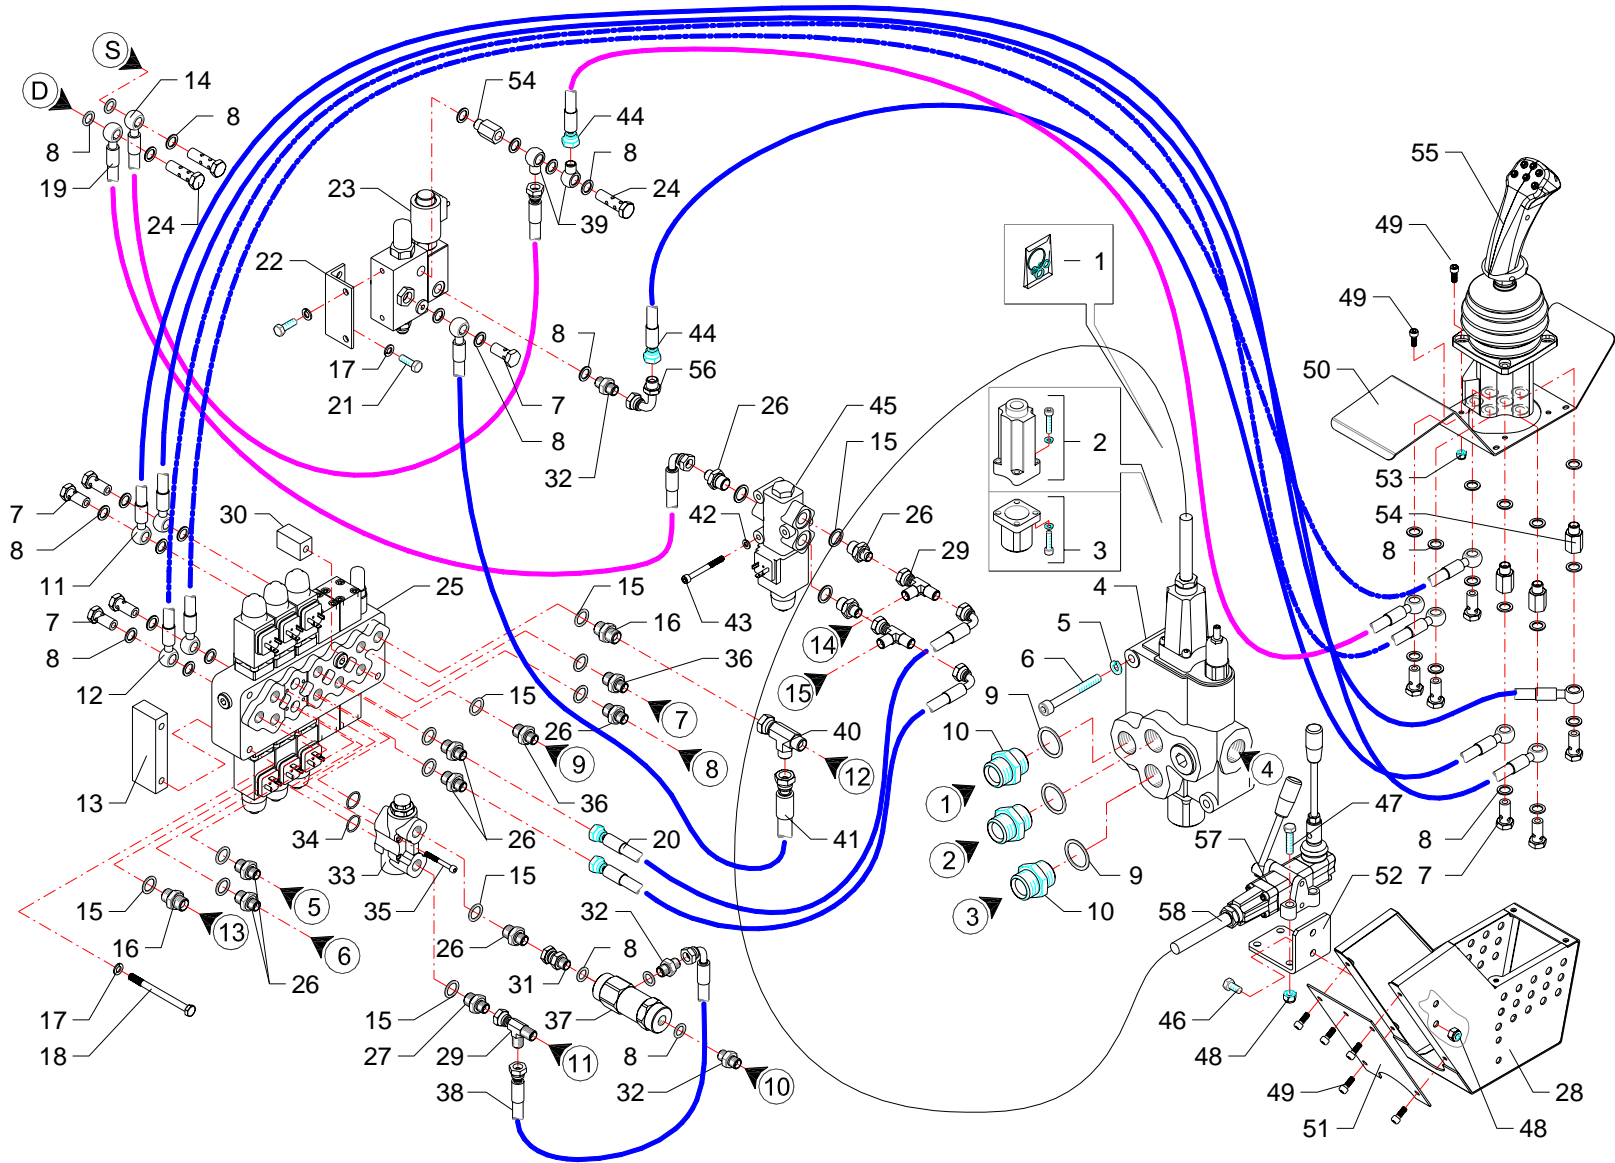

RIF	CODE	Qnt				Denominazione-Denomination-Bezeichnung-Denomination-Denominacion
		TXV50 [07]	TXV60 [07]	TXV50E [07]	TXV60E [07]	
						I GB D F E
36	TK5190300	2	2	2	2	Riduzione · Nipple · Nippel · Adapteur · Reduccion
37	0417005	1	1	1	1	Valvola · Valve · Ventil · Soupape · Válvula
38	0501325	1	1	1	1	Tubo · Pipe · Schlauch · Tuyau · Tubo
39	0428004	2	2	2	2	Raccordo · Connector · Anschluss · Raccord · Brida
40	0410028	1	1	1	1	Raccordo · Connector · Anschluss · Raccord · Brida
41	0501393	1	1	1	1	Tubo · Pipe · Schlauch · Tuyau · Tubo
42	0322001Z	3	3	3	3	Rondella · Washer · Scheibe · Rondelle · Arandela
43	0316012Z	3	3	3	3	Vite · Bolt · Schraube · Vis · Tornillo
44	0519001	2	2	2	2	Tubo · Pipe · Schlauch · Tuyau · Tubo
45	0417033	1	1	1	1	Valvola · Valve · Ventil · Soupape · Válvula
46	0347005Z	2	2	2	2	Vite · Bolt · Schraube · Vis · Tornillo
47	0347009Z	4	4	4	4	Vite · Bolt · Schraube · Vis · Tornillo
48	0310002	6	6	6	6	Dado · Nut · Mutter · Ecrou · Tuerca
49	0316006Z	13	13	13	13	Vite · Bolt · Schraube · Vis · Tornillo
50	TGA50030300	1	1	1	1	Coperchio · Cover · Deckel · Couvercle · Tapa
51	TGA50030200	1	1	1	1	Coperchio · Cover · Deckel · Couvercle · Tapa
52	TGA50200200	1	1	1	1	Staffa · Clamp · Prätze · Etrier · Brida
53	0310012	4	4	4	4	Dado · Nut · Mutter · Ecrou · Tuerca
54	0426001	3	3	3	3	Prolunga · Extension · Verlaengerung · prolonge · Prolungacion
55	1305150	1	1	1	1	Manipolatore · Control lever · Steverhebel · Manipulateur · Manipulador
56	0405002	1	1	1	1	Curva · Curve · Bogen · Manchon · Curva
57	1305168	1	1	1	1	Telecomando · Remote control · Fernsteuerung · Telecommande · Telecomando
58	1305012	1	1	1	1	Cavo · Cable · Kabel · Cable · Cable

Comandi idraulici · Distributors · Stevergerate · Distributeurs · Distribuidores

FERRI

C145