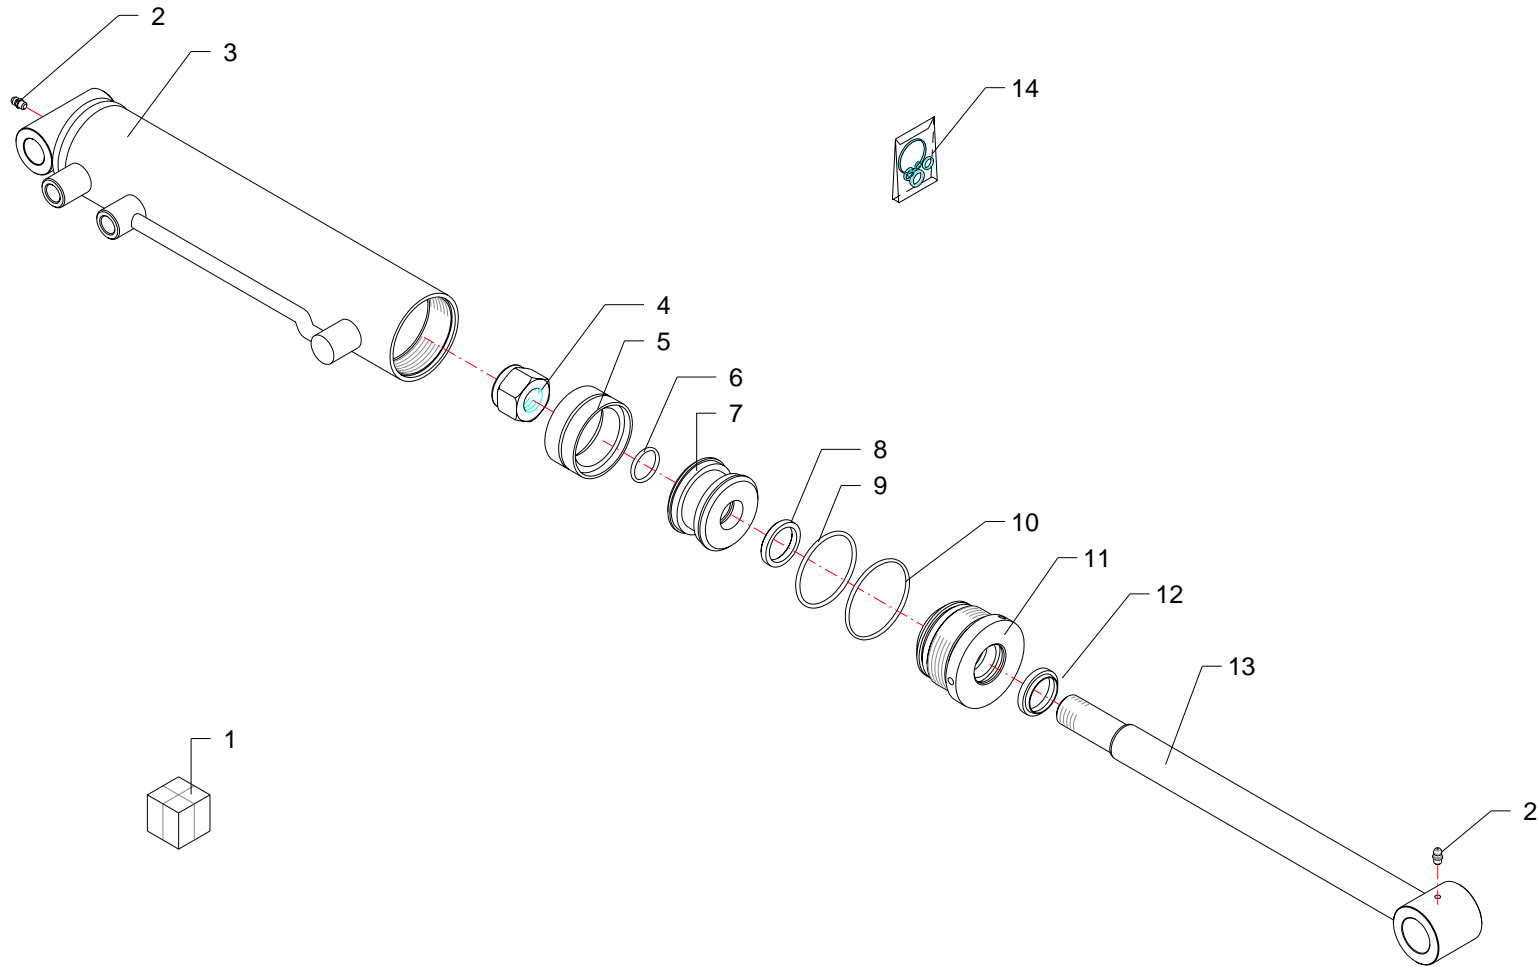

Martinetto · Jack · Zylinder · Vérin · Gato

**FERRI**

**D014**

| RIF | CODE      | Qty |  |  |  | Denominazione-Denomination-Bezeichnung-Denomination-Denominacion   |
|-----|-----------|-----|--|--|--|--|
|     |           |     |  |  |  |  |
|     |           |     |  |  |  | <span style="border: 1px solid black; border-radius: 50%; padding: 2px;">I</span> <span style="border: 1px solid black; border-radius: 50%; padding: 2px;">GB</span> <span style="border: 1px solid black; border-radius: 50%; padding: 2px;">D</span> <span style="border: 1px solid black; border-radius: 50%; padding: 2px;">F</span> <span style="border: 1px solid black; border-radius: 50%; padding: 2px;">E</span> |
| 1   | 27127000  | 1   |  |  |  | Martinetto · Jack · Zylinder · Vérin · Gato  |
| 2   | 0337001   | 2   |  |  |  | Ingrassatore · Grease nipple · Schmiernippel · Graisseur · Engrasador  |
| 3   | 27127010  | 1   |  |  |  | Cilindro · Cylinder · Zylinder · Cylindre · Cilindro   |
| 4   | 0310009   | 1   |  |  |  | Dado · Nut · Mutter · Ecrou · Tuerca   |
| 5   | DBM255196 | 1   |  |  |  | Guarnizione · Gasket · Dichtung · Joint · Empaquetadura  |
| 6   | OR120     | 1   |  |  |  | Guarnizione · Gasket · Dichtung · Joint · Empaquetadura  |
| 7   | 27127030  | 1   |  |  |  | Pistone · Piston · Kolben · Piston · Piston  |
| 8   | B149118   | 1   |  |  |  | Guarnizione · Gasket · Dichtung · Joint · Empaquetadura  |
| 9   | OR228     | 1   |  |  |  | Guarnizione · Gasket · Dichtung · Joint · Empaquetadura  |
| 10  | OR114     | 1   |  |  |  | Guarnizione · Gasket · Dichtung · Joint · Empaquetadura  |
| 11  | 2703004   | 1   |  |  |  | Ghiera · Locknut · Sicherungsring · Ecrou freine · Arandela  |
| 12  | WRM118149 | 1   |  |  |  | Guarnizione · Gasket · Dichtung · Joint · Empaquetadura  |
| 13  | 27127020  | 1   |  |  |  | Stelo · Stem · Stange · Tige · Asta  |
| 14  | 2601002   | 1   |  |  |  | Kit guarnizioni · Set of gaskets · Satzdichtungen · Jeu de joints · Serie de guarniciones  |